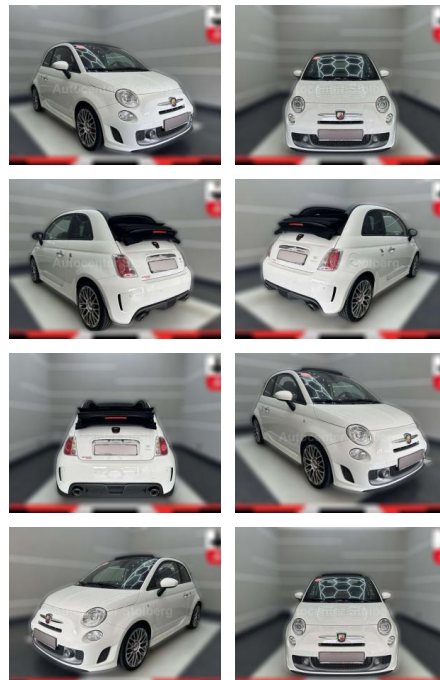

Abarth 500 595 C Turismo

AC15-68

Angebotsnr.:

Erstzulassung:	Kilometer:	Farbe:	Leistung:	Kraftstoffart:
01.07.2016	50.000	Weiß	118 kW / 160 PS	Benzin

PREIS
16.130 €

FINANZIERUNGSBEISPIEL

Laufzeit: 96 Monate Anzahlung: 25 %
Basis-Finanzierung:* Mtl. Rate:
Zielraten-Finanzierung:** **128 €**