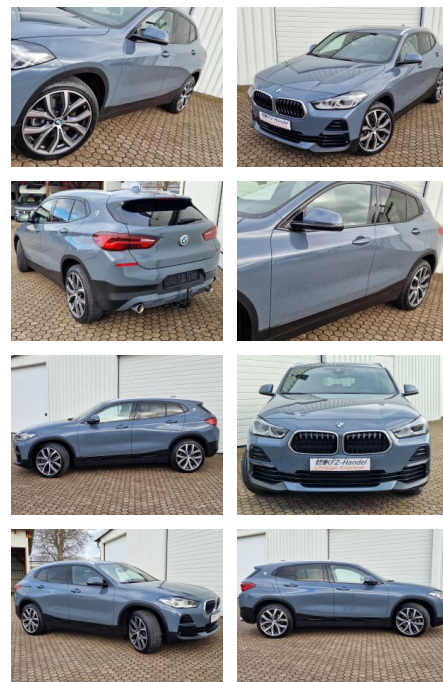

BMW X2 xDrive 20d*HUD*AHK*ACC*DAB*19 Zoll*R-Cam

KK00-6-43561 Angebotsnr.:

Erstzulassung:	Kilometer:	Farbe:	Leistung:	Kraftstoffart:	Verbr. komb.	CO2-Emission	CO2-Klasse (WLTP)
15.09.2023	52.981	Grau	140 kW / 190 PS	Diesel	6,3 l/100km	164 g/km	F

Ausstattung

Besonderheiten

- xDrive Allradantrieb
- **Head-Up-Display**
- **Scheinwerfer LED mit adaptiver Lichtverteilung**
- **Anhängerkupplung Kugelkopf abnehmbar**
- Speed-Limit-Anzeige
- Fahrerlebnisschalter Eco Pro-Comfort-Sport
- **Geschwindigkeits-Regelanlage. Aktiv mit Stop&Go-Funktion**
- **BMW Individuallackierung Storm Bay Metallic**
- **Sonnenschutzverglasung (hinten abgedunkelt)**
- **Rückfahrkamera**