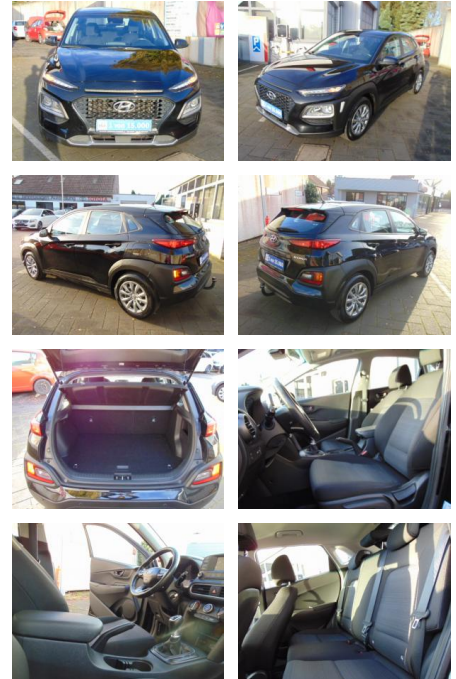

Hyundai Kona 1.0 T-GDI 2WD - PDC - AHK - Sitz + ...

AS51-AD2411-~~Angebotsnr.:~~

Erstzulassung:	Kilometer:	Farbe:	Leistung:	Kraftstoffart:
03.06.2020	129.019	Schwarz	88 kW / 120 PS	Benzin

PREIS
11.450 €

FINANZIERUNGSBEISPIEL