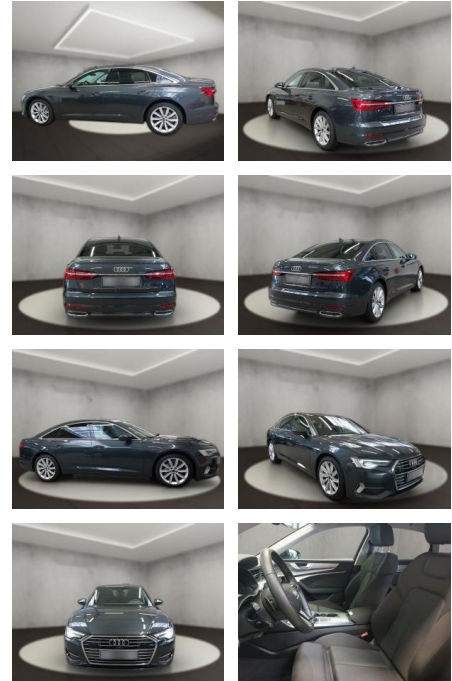

Audi A6 40 2.0 TDI sport (EURO 6d)

AH54-09444 **Angebotsnr.:**

Erstzulassung:	Kilometer:	Farbe:	Leistung:	Kraftstoffart:
26.09.2022	46.263	Grau	150 kW / 204 PS	Diesel

PREIS
43.330 €

FINANZIERUNGSBEISPIEL

Laufzeit: 96 Monate Anzahlung: 25 %
Basis-Finanzierung:* Mtl. Rate:
Zielraten-Finanzierung:** **344 €**