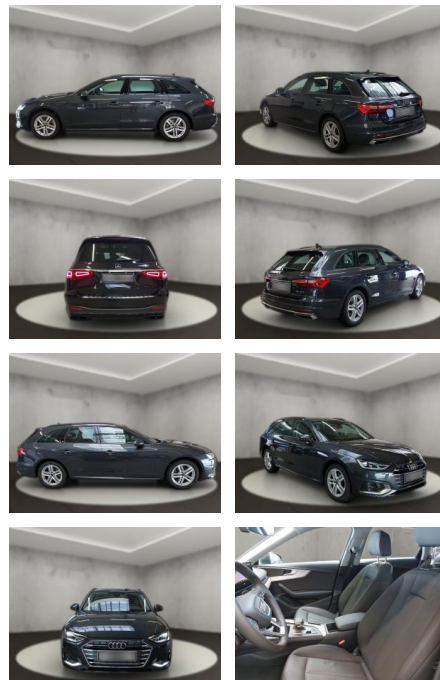

Audi A4 35 2.0 TFSI Avant advanced (EURO 6d)

AH54-09521 **Angebotsnr.:**

Erstzulassung:	Kilometer:	Farbe:	Leistung:	Kraftstoffart:
09.10.2023	8.294	Grau	110 kW / 150 PS	Benzin

PREIS
37.670 €

FINANZIERUNGSBEISPIEL