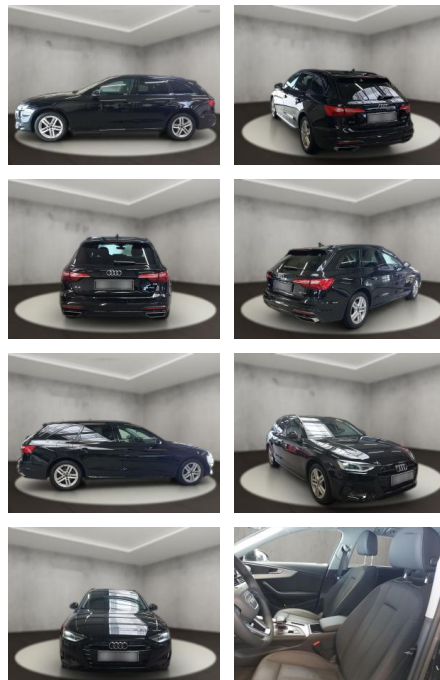

Audi A4 35 2.0 TDI Avant advanced (EURO 6d)

AH54-09487 **Angebotsnr.:**

Erstzulassung:	Kilometer:	Farbe:	Leistung:	Kraftstoffart:
12.09.2023	23.770	Schwarz	120 kW / 163 PS	Diesel

PREIS 41.580 €	FINANZIERUNGSBEISPIEL		* Basisfinanzierung: Anzahlung: 10.395 Euro, Laufzeit: 96 Monate, Nettodarlehen: 31.185 Euro, Gesamtbetrag: 50.299 Euro, Zinssätze: 6.78% Sollz. (gebunden), 6.99% eff. ** Zielratenfinanzierung: Anzahlung: 10.395 Euro, Laufzeit: 96 Monate, Nettodarlehen: 31.185 Euro, Zielrate: 20.790 Euro, Gesamtbetrag: 50.663 Euro, Zinssätze: 6.78% Sollz. (gebunden), 6.99% eff., Vermittlung für: Consors Finanz Repräsentatives Beispiel gem. § 17 Abs. 4 PAngV. Diese Finanzierungsangebote sind Beispiele. Gerne ermitteln wir für Sie Ihr individuelles Angebot.
	Laufzeit: 96 Monate	Anzahlung: 25 %	
	Basis-Finanzierung:*	Mtl. Rate:	
	Zielraten-Finanzierung:**	330 €	

Ausstattung

Sicherheit

- PDC Park Distance Control hinten
- Anti-Blockiersystem ABS
- Antischlupfregelung ASC+T
- elektronische Stabilitätskontrolle (ESP / DSP)
- Servolenkung
- Regensensor
- Wegfahrsperre
- Kindersitzbefestigung
- PDC Park Distance Control vorne
- Serienausstattung: Airbag Beifahrerseite abschaltbar
- Getriebe 7-Gang - Doppelkupplungsgetriebe S-tronic
- Heckleuchten LED
- Isofix-Aufnahmen für Kindersitz
- Kopf-Airbag-System (Sideguard)
- Schadstoffarm nach Abgasnorm Euro 6d-TEMP

- Scheinwerfer Basis (LED - Technologie)
- Seitenairbag vorn
- Servolenkung elektro-mechanisch
- Standard-Fahrwerk
- Start/Stop-Anlage
- Stoßfänger Ausführung: advanced
- Tagfahrlicht LED
- Wegfahrsperre (elektronisch)
- Außenspiegel elektr. verstell
- heiz- und anklappbar
- mit Ablendautomatik und Memory: Außenspiegel mit Bordsteinautomatik
- Business-Paket
- Business-Paket: Außenspiegel mit Bordsteinautomatik
- Business-Paket: Einparkhilfe hinten (APS)
- Einparkhilfe vorn und hinten
- akustisch und optisch mit selektiver Anzeige (APS Plus)
- Kindersicherheits-Paket

- Kindersicherheits-Paket: Isofix-Aufnahmen für Kindersitz
- Kindersicherheits-Paket: Isofix-Aufnahmen für Kindersitz an Beifahrersitz
- Komfort-Klimaautomatik 3-Zonen
- Komfortschlüssel mit sensorgesteuerter Heckklappenentriegelung inkl. (öffnen + schliessen)
- Komfortschlüssel mit sensorgesteuerter Heckklappenentriegelung inkl. (öffnen + schliessen): Gepäckraumklappe elektr. betätigt (öffnen + schliessen)
- Komfortschlüssel mit sensorgesteuerter Heckklappenentriegelung inkl. (öffnen + schliessen): Schließ-/Startsystem Advanced Key (Komfortschlüssel)
- Rückfahrkamera
- Scheinwerfer-Reinigungsanlage (SRA)
- Seitenairbag hinten
- elektr. verstellbar

STÄNDIG ÜBER 15.000 FAHRZEUGE IM BESTAND!