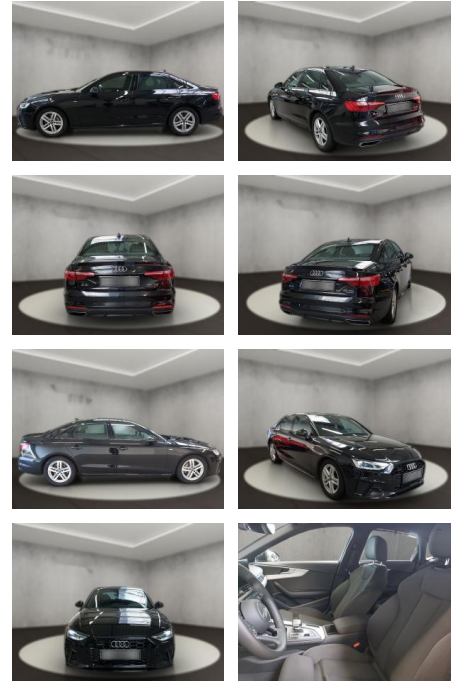

## Audi A4 40 quattro 2.0 TDI Limousine S line

AH54-09555 **Angebotsnr.:**

Erstzulassung:	Kilometer:	Farbe:	Leistung:	Kraftstoffart:
06.11.2023	28.713	Schwarz	150 kW / 204 PS	Diesel

**PREIS**  
**44.360 €**