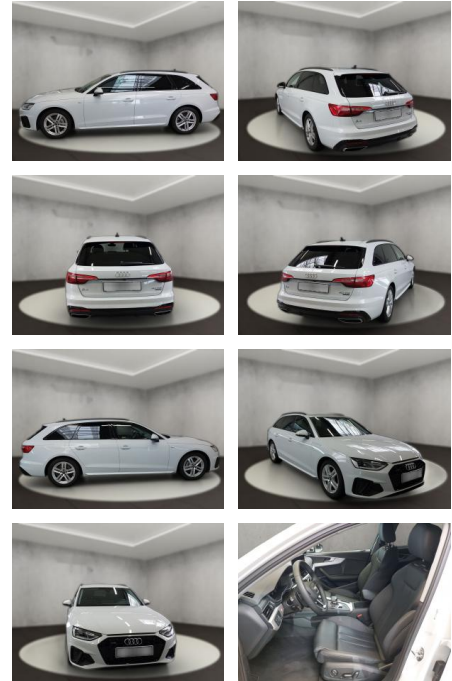

Audi A4 40 quattro 2.0 TDI Avant S line

AH54-09551 **Angebotsnr.:**

Erstzulassung:	Kilometer:	Farbe:	Leistung:	Kraftstoffart:
14.09.2023	23.037	Weiß	150 kW / 204 PS	Diesel

PREIS
46.830 €

FINANZIERUNGSBEISPIEL