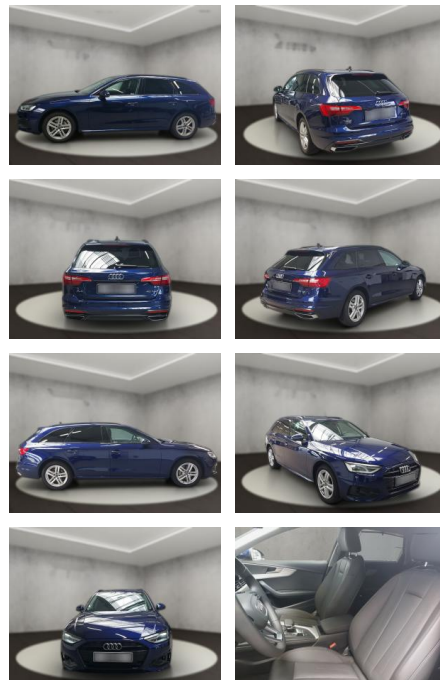

Audi A4 40 2.0 TDI Avant advanced (EURO 6d)

AH54-09576 **Angebotsnr.:**

Erstzulassung:	Kilometer:	Farbe:	Leistung:	Kraftstoffart:
11.09.2023	27.098	Blau	150 kW / 204 PS	Diesel

PREIS
43.850 €

FINANZIERUNGSBEISPIEL