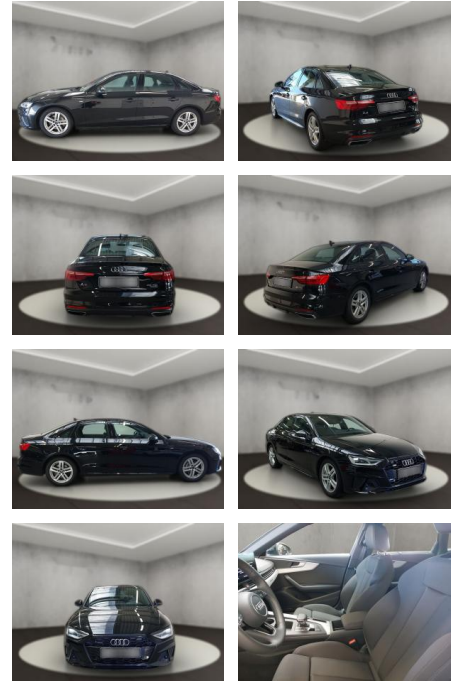

## Audi A4 40 quattro 2.0 TDI Limousine S line

AH54-09641 **Angebotsnr.:**

Erstzulassung:	Kilometer:	Farbe:	Leistung:	Kraftstoffart:
19.09.2023	20.439	Schwarz	150 kW / 204 PS	Diesel

**PREIS**  
**44.260 €**