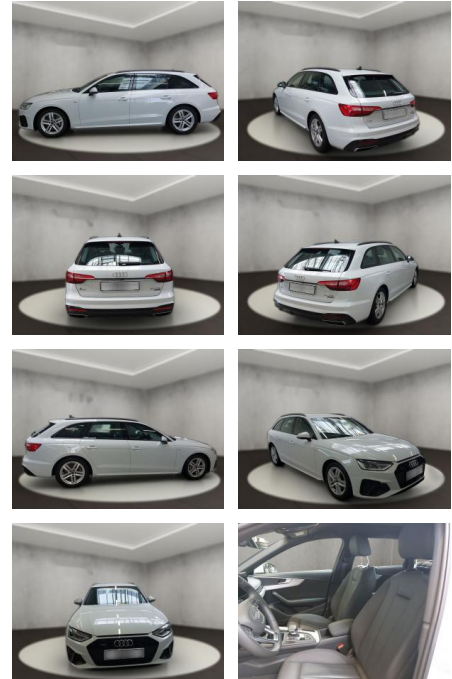

Audi A4 40 quattro 2.0 TDI Avant S line

AH54-09618 **Angebotsnr.:**

Erstzulassung:	Kilometer:	Farbe:	Leistung:	Kraftstoffart:
07.09.2023	29.025	Weiß	150 kW / 204 PS	Diesel

PREIS
43.330 €

FINANZIERUNGSBEISPIEL