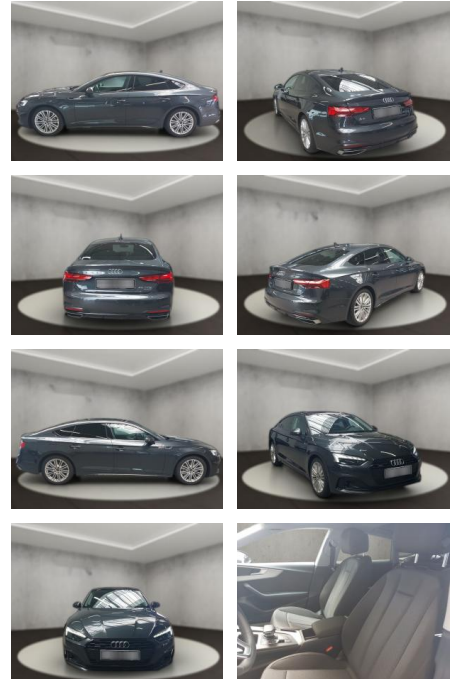

Ihr Ansprechpartner

Herr Robert Ratanski
E-Mail: r.ratanski@kufen.de
Telefon: 0201 8545542

Audi A5 45 2.0 TFSI Sportback quattro

AH54-09623 **Angebotsnr.:**

Erstzulassung:	Kilometer:	Farbe:	Leistung:	Kraftstoffart:
15.09.2023	28.098	Grau	195 kW / 265 PS	Benzin