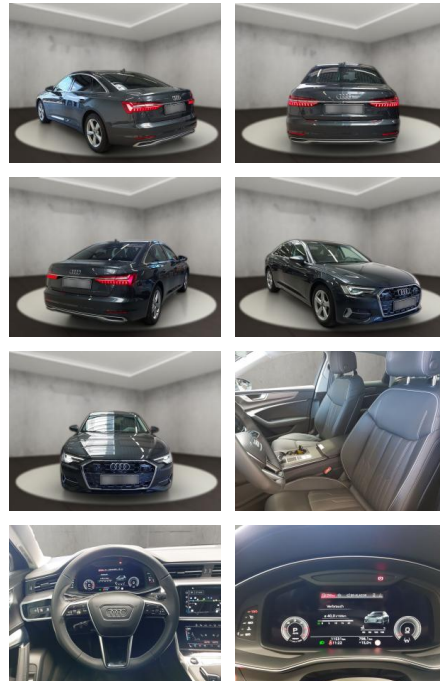

Audi A6 40 2.0 TDI advanced (EURO 6d)

AH54-09614 **Angebotsnr.:**

Erstzulassung:	Kilometer:	Farbe:	Leistung:	Kraftstoffart:
11.12.2023	11.528	Grau	150 kW / 204 PS	Diesel

PREIS
57.130 €

FINANZIERUNGSBEISPIEL