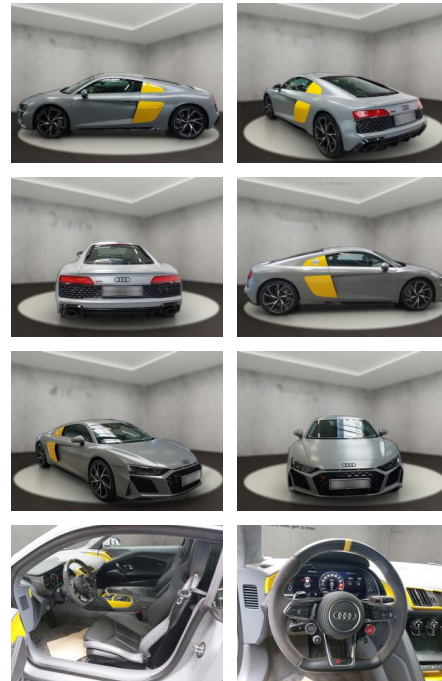

Audi R8 5.2 FSI RWD Coupe performance (EURO)

AH54-09874 **Angebotsnr.:**

Erstzulassung:	Kilometer:	Farbe:	Leistung:	Kraftstoffart:
28.04.2022	19.824	Diverse	419 kW / 570 PS	Benzin

PREIS
154.880 €

FINANZIERUNGSBEISPIEL
Laufzeit: 96 Monate Anzahlung: 25 %
Basis-Finanzierung:* Mtl. Rate:
Zielraten-Finanzierung:** **1.230 €**