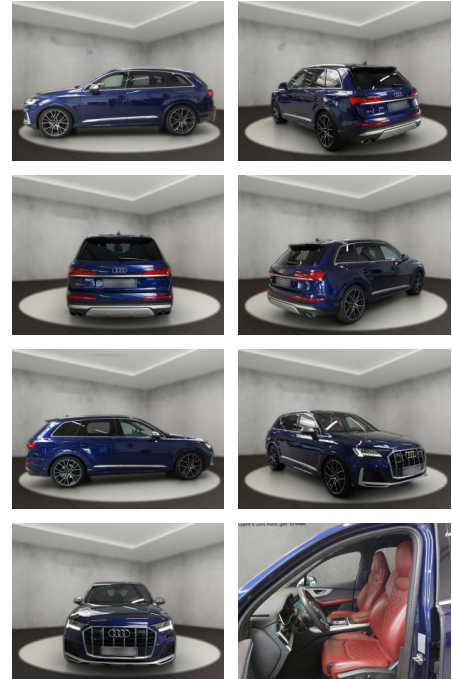

Audi SQ7 4.0 TDI quattro (EURO 6d-TEMP)

AH54-09875 **Angebotsnr.:**

Erstzulassung:	Kilometer:	Farbe:	Leistung:	Kraftstoffart:
19.10.2020	64.448	Blau	320 kW / 435 PS	Diesel

PREIS
69.290 €

FINANZIERUNGSBEISPIEL