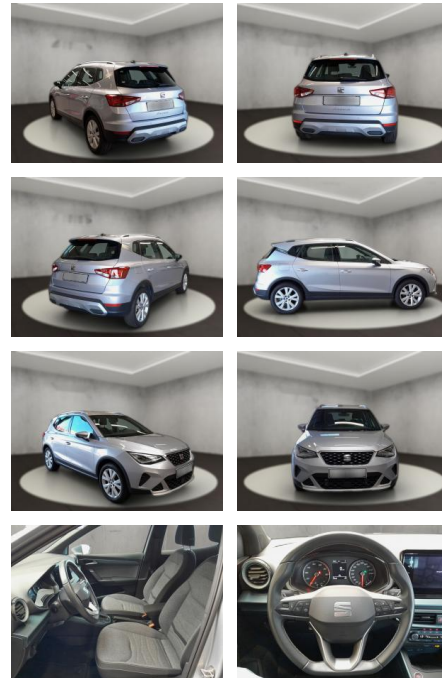

Seat Arona 1.0 TSI Xperience OPF (EURO 6d)

AH54-10321 **Angebotsnr.:**

Erstzulassung:	Kilometer:	Farbe:	Leistung:	Kraftstoffart:
25.05.2022	20.425	Silber	81 kW / 110 PS	Benzin

PREIS
21.190 €

FINANZIERUNGSBEISPIEL

Multimedia

- Radio
- Navigation mit Bildschirm
- Bluetooth
- SEAT Media-System Touch Colour

- SEAT Media-System Touch Colour: Bluetooth-Schnittstelle mit Freisprecheinrichtung integriert
- SEAT Media-System Touch Colour: Radioempfang digital (DAB+)
- SEAT Media-System Touch Colour: USB-Schnittstelle vorn (2-fach)
- Sprachsteuerungs-System
- Ausstattungs-Paket: Pro: Bluetooth-Schnittstelle mit Freisprecheinrichtung integriert
- Apple CarPlay und Android Auto
- Ausstattungs-Paket: Pro: USB-Schnittstelle vorn (2-fach)
- *Technik &