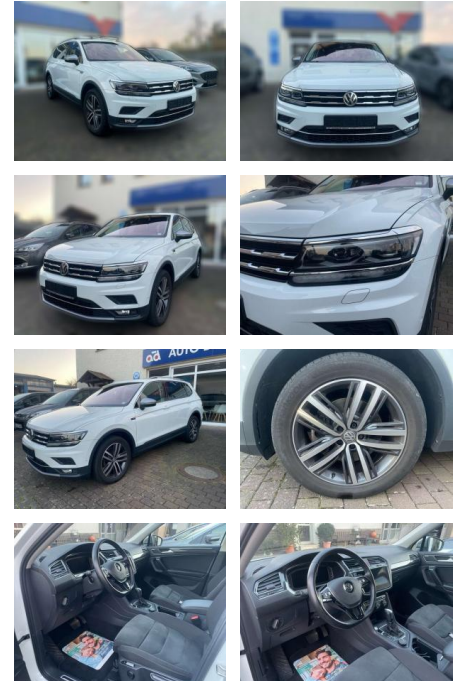

Volkswagen Tiguan Allspace Highline

AW51-4388122Angebotsnr.:

Erstzulassung:	Kilometer:	Farbe:	Leistung:	Kraftstoffart:
01.09.2021	63.062	Weiß	147 kW / 200 PS	Benzin

PREIS
38.070 €

FINANZIERUNGSBEISPIEL

Laufzeit: 96 Monate Anzahlung: 25 %
Basis-Finanzierung:* Mtl. Rate:
Zielraten-Finanzierung:** **302 €**

- Dark Graphite
- glanzgedreht) Panorama Schiebe-/Hebedach vorn elektrisch
- mit Panoramadach hinten Sitze vorn ErgoActive (inkl. Sitzverstellung 14-Wege
- Sitze vorn mit Massagefunktion Sonderlackierung Pure-White Business-Paket Premium mit Navigation Verglasung hinten abgedunkelt (65 %) Active Lighting-Paket Serienausstattung: 3-Punkt-Sicherheitsgurt hinten mitte Ablagefach auf Instrumententafel mit Deckel Airbag Beifahrerseite abschaltbar Airbag Fahrer-/Beifahrerseite Aktive Frontklappe Ambiente-Paket Anti-Blockier-System (ABS) Antriebs-Schlupfregelung (ASR) Antriebsart: Allradantrieb Anzeige für Waschwasserstand Ausstattungs-Paket: Easy Open Automatische