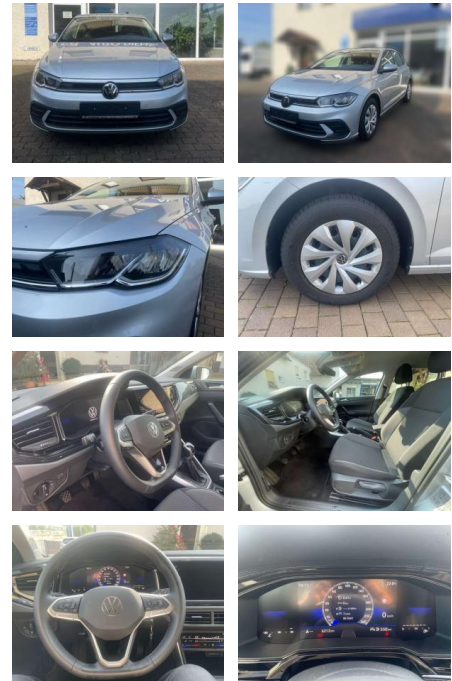

## Volkswagen Polo

AW51-1907007 **Angebotsnr.:**

Erstzulassung:	Kilometer:	Farbe:	Leistung:	Kraftstoffart:
01.12.2023	6.212	Grau	59 kW / 80 PS	Benzin

**PREIS**  
**20.510 €**