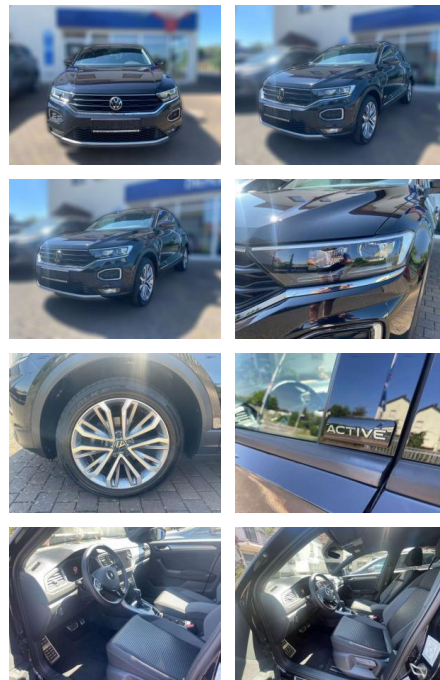

Ihr Ansprechpartner

Herr Robert Ratanski
E-Mail: r.ratanski@kufen.de
Telefon: 0201 8545542

Volkswagen T-Roc

AW51-4707884 ~~AW~~ Angebotsnr.:

Erstzulassung:	Kilometer:	Farbe:	Leistung:	Kraftstoffart:
01.04.2022	35.617	Schwarz	110 kW / 150 PS	Benzin