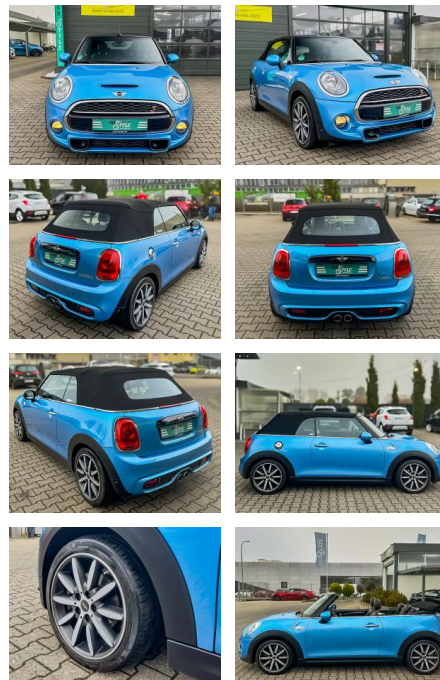

Ihr Ansprechpartner

Frau Maximiliane Schwulst
E-Mail: m.schwulst@kufen.de
Telefon: 0201 8545424

MINI Cooper S Cabrio NAVI R.CAM SHZ KLIMA

CS01-FO2411388 Angebotsnr.:

Erstzulassung:	Kilometer:	Farbe:	Leistung:	Kraftstoffart:
28.04.2017	66.000	Blau	141 kW / 192 PS	Benzin