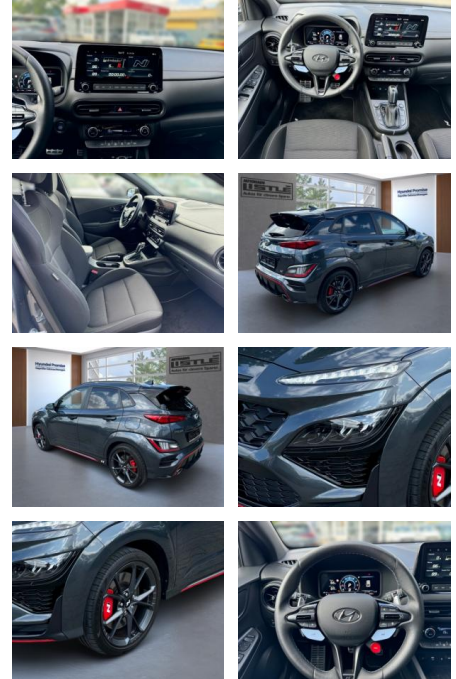

## Hyundai Kona N Performance 2WD 2.0 T-GDI +KLIMA

AL33-004770L Angebotsnr.:

Erstzulassung:	Kilometer:	Farbe:	Leistung:	Kraftstoffart:
01.11.2022	10.065		206 kW / 280 PS	Benzin

**PREIS**  
**33.390 €**