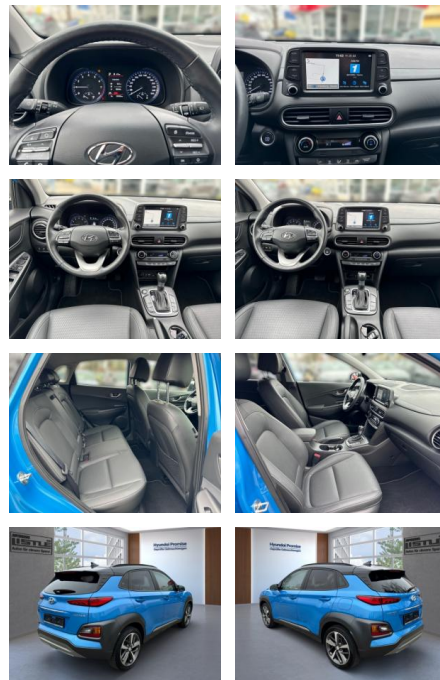

Ihr Ansprechpartner

Frau Maximiliane Schwulst
E-Mail: m.schwulst@kufen.de
Telefon: 0201 8545424

Hyundai Kona Premium 2WD 1.6 T-GDI +NAVI+KLIMA

AL33-235279L Angebotsnr.:

Erstzulassung:	Kilometer:	Farbe:	Leistung:	Kraftstoffart:
01.06.2019	33.920		130 kW / 177 PS	Benzin

- Teilbare Rucksitzlehne
- Tempomat
- Multifunktionslenkrad
- Keyless Go Startfunktion
- Innenspiegel autom. abblendbar
- Mittelarmlehne
- Innenraumfilter
- Lenksäule einstellbar
- ParkDistanceControl vorne und hinten
- Lordosenstütze
- Lederlenkrad
- Geschwindigkeitsbegrenzungsanlage
- Funkfernbedienung
- Sicht: LED-Hauptscheinwerfer
- LED-Tagfahrlicht
- HEAD-UP-Display
- LED-Rueckleuchten
- Nebelscheinwerfer
- Colorverglasung
- Aussenspiegel beheizbar
- Rückfahrkamera