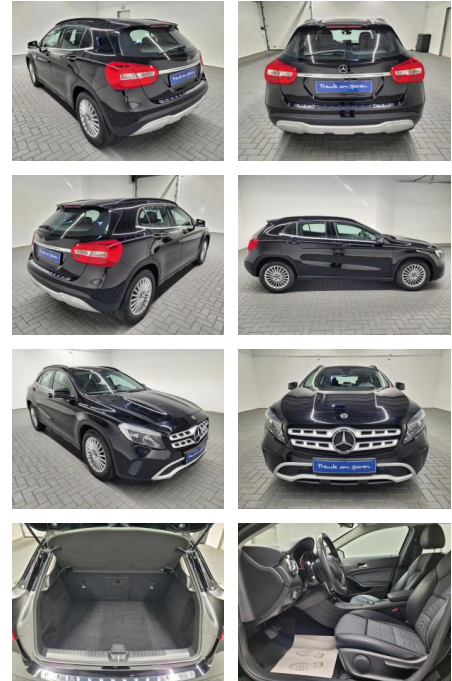

Mercedes-Benz GLA 180 "Style Navi/SHZ/PDC/Tempom...

AM35-26146 **Angebotsnr.:**

Erstzulassung:	Kilometer:	Farbe:	Leistung:	Kraftstoffart:
12.02.2019	97.550		90 kW / 122 PS	Benzin

PREIS
26.310 €

FINANZIERUNGSBEISPIEL

- Navigationssystem mit Farbdisplay
- USB-Anschluss
- Sprachsteuerung
- Bluetooth-Schnittstelle
- Freisprecheinrichtung
- Online-Services
- ---LICHT UND SICHT---
- Lichtsensor
- LED Rückleuchten
- Tagfahrlicht
- ---EXTERIEUR---
- Dachreling
- 17 Zoll Alufelgen
- 5-türig
- Fensterzierleisten in Chrom
- ---INTERIEUR---
- Bordcomputer
- Winterpaket
- Wegfahrsperrung
- geteilte Rückbank
- Außentemperaturanzeige