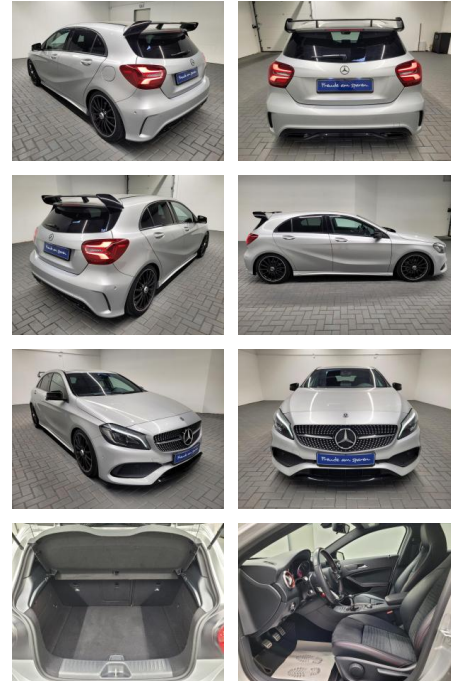

## Mercedes-Benz "AMG-Line LED/Navi/SHZ/Kam/18""LM"

AM35-26433 **Angebotsnr.:**

Erstzulassung:	Kilometer:	Farbe:	Leistung:	Kraftstoffart:
10.03.2017	65.450		90 kW / 122 PS	Benzin

PREIS	FINANZIERUNGSBEISPIEL		
23.860 €	Laufzeit: 96 Monate	Anzahlung: 25 %	* Basisfinanzierung: Anzahlung: 5.965 Euro, Laufzeit: 96 Monate, Nettodarlehen: 17.895 Euro, Gesamtbetrag: 28.863 Euro, Zinssätze: 6.78% Sollz. (gebunden), 6.99% eff.
	Basis-Finanzierung:**	Mtl. Rate:	** Zielratenfinanzierung: Anzahlung: 5.965 Euro, Laufzeit: 96 Monate, Nettodarlehen: 17.895 Euro, Zielrate: 11.930 Euro, Gesamtbetrag: 29.072 Euro, Zinssätze: 6.78% Sollz. (gebunden), 6.99% eff.,
	Zielraten-Finanzierung:**	1.89 €	Vermittlung für: Consors Finanz Repräsentatives Beispiel gem. § 17 Abs. 4 PAngV. Diese Finanzierungsangebote sind Beispiele. Gerne ermitteln wir für Sie Ihr individuelles Angebot.

## Ausstattung