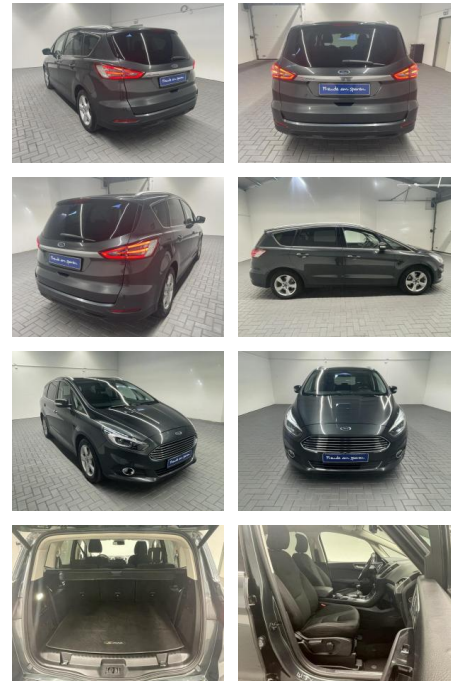

Ford S-Max Titanium 7-Sitzer/LED/Navi

AM35-29131 **Angebotsnr.:**

Erstzulassung:	Kilometer:	Farbe:	Leistung:	Kraftstoffart:
30.09.2016	83.600		110 kW / 150 PS	Diesel

PREIS
26.310 €

FINANZIERUNGSBEISPIEL

Laufzeit: 96 Monate Anzahlung: 25 %
 Basis-Finanzierung:* Mtl. Rate:
 Zielraten-Finanzierung:** **209 €**