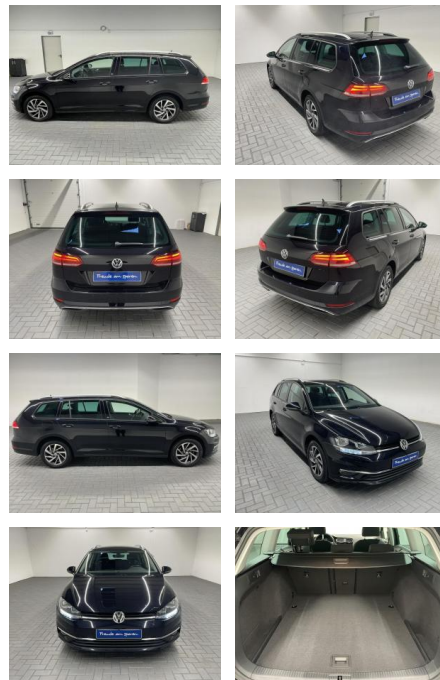

Volkswagen Golf Variant "VII Sound Standhgz/Nav

AM35-29251 **Angebotsnr.:**

Erstzulassung:	Kilometer:	Farbe:	Leistung:	Kraftstoffart:
05.10.2017	23.000		110 kW / 150 PS	Benzin

PREIS
25.080 €

FINANZIERUNGSBEISPIEL
Laufzeit: 96 Monate Anzahlung: 25 %
Basis-Finanzierung:* Mtl. Rate:
Zielraten-Finanzierung:** **199 €**