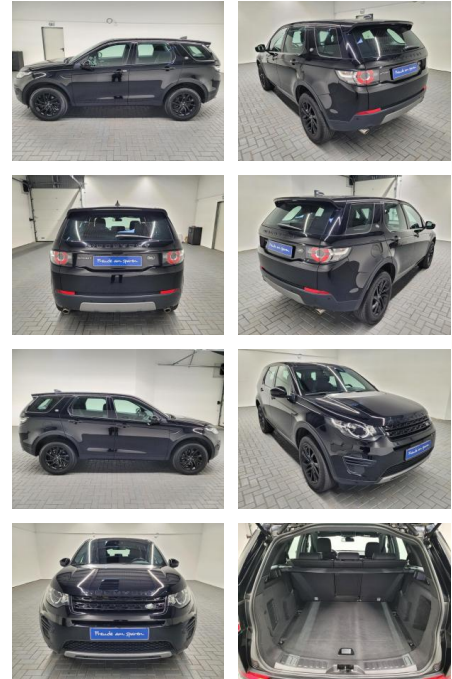

Land Rover Discovery Sport "AWD Navi/SHZ/PDC

AM35-29245 **Angebotsnr.:**

Erstzulassung:	Kilometer:	Farbe:	Leistung:	Kraftstoffart:
16.04.2019	47.750		177 kW / 241 PS	Benzin

PREIS 34.890 €	FINANZIERUNGSBEISPIEL		<small>* Basisfinanzierung: Anzahlung: 8.723 Euro, Laufzeit: 96 Monate, Nettodarlehen: 26.168 Euro, Gesamtbetrag: 42.207 Euro, Zinssätze: 6,78% Sollz. (gebunden), 6,99% eff. ** Zielratenfinanzierung: Anzahlung: 8.723 Euro, Laufzeit: 96 Monate, Nettodarlehen: 26.168 Euro, Zielrate: 17.445 Euro, Gesamtbetrag: 42.512 Euro, Zinssätze: 6,78% Sollz. (gebunden), 6,99% eff., Vermittlung für: Consors Finanz Repräsentatives Beispiel gem. § 17 Abs. 4 PAngV. Diese Finanzierungsangebote sind Beispiele. Gerne ermitteln wir für Sie Ihr individuelles Angebot.</small>
	Laufzeit: 96 Monate	Anzahlung: 25 %	
	Basis-Finanzierung:*	Mtl. Rate:	
	Zielraten-Finanzierung:**	277 €	

Ausstattung

Weiteres

- Ausstattungsliste
- in Jedem Fall einen Besichtigung-/Probefahrtstermin.
- Dieses Fahrzeug ist an 2 Standorten verfügbar. Bitte fragen Sie nach
- an welchem Standort sich das Fahrzeug derzeit befindet.
- ---KOMFORT---
- 2-Zonen-Klimaautomatik
- 4 x elektr. Fensterheber
- elektrische Seitenspiegel
- beheizbare Seitenspiegel
- elektrisch anklappbare Seitenspiegel
- Innenspiegel automatisch abblendend
- Stoff
- Sitzheizung
- Fahrersitz höhenverstellbar
- Beifahrersitz höhenverstellbar
- Lenksäulenverstellung
- Lederlenkrad

- Berganfahrassistent
- ---AUDIO UND KOMMUNIKATION---
- Navigation mit Farbdisplay und Touchscreen
- Touchscreen
- Tuner/Radio
- USB-Anschluss
- Aux-in
- Sprachsteuerung
- Bluetooth-Schnittstelle
- Freisprecheinrichtung
- ---LICHT UND SICHT---
- Lichtsensor
- LED Rückleuchten
- Tagfahrlicht
- Leaving-Home- und Coming-Home-Funktion
- ---EXTERIEUR---
- 18 Zoll Alufelgen
- 5-türig
- ---INTERIEUR---
- Bordcomputer