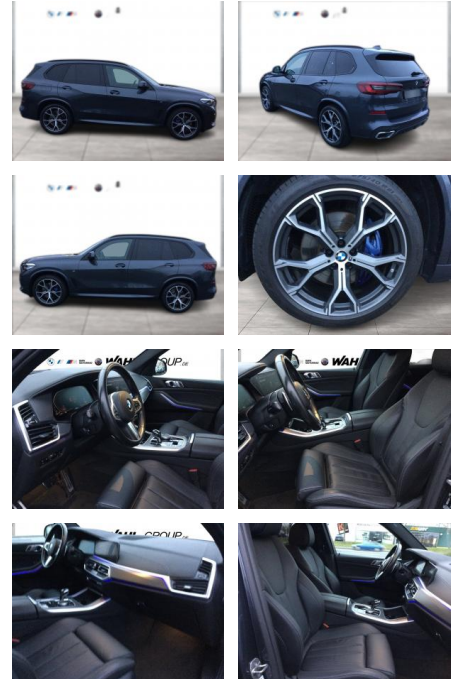

BMW X5 xDrive30d M SPORT LC PROF LEDER AHK

WG05-227282 Angebotsnr.:

Erstzulassung:	Kilometer:	Farbe:	Leistung:	Kraftstoffart:
01.08.2021	99.100	Grau	183 kW / 249 PS	Diesel

PREIS
59.800 €

FINANZIERUNGSBEISPIEL