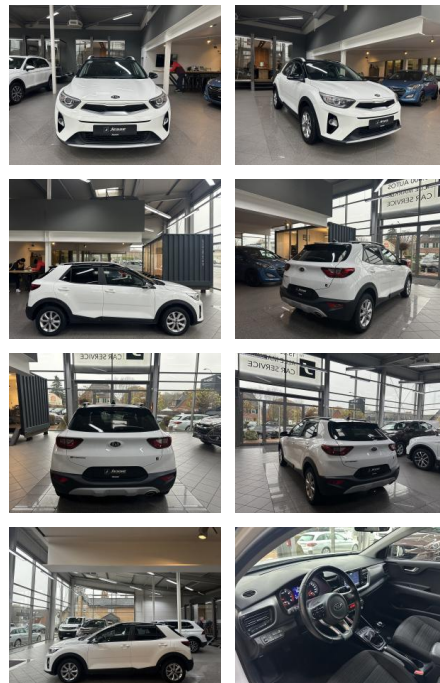

## Kia Stonic 1.2 Vision Navi SHZ PDC R.Cam CarPla...

AJ02-AK2411-36 Angebotsnr.:

Erstzulassung:	Kilometer:	Farbe:	Leistung:	Kraftstoffart:
01.07.2020	61.800	Schwarz	62 kW / 84 PS	Benzin

**PREIS**  
**13.560 €**