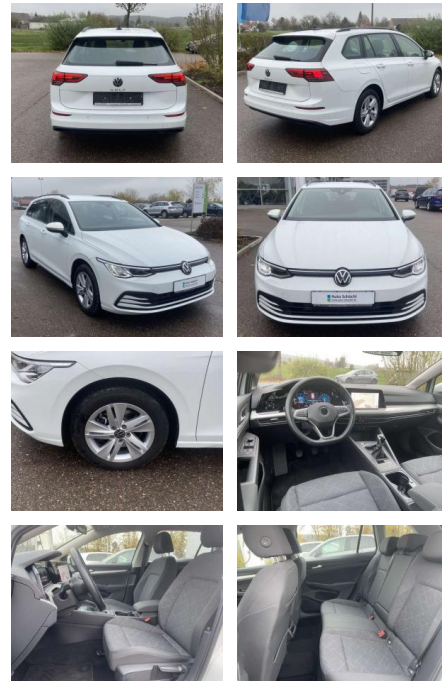

Volkswagen Golf Variant 2.0 TDI Life NAVI+LED+AH...

SS00-511183 **Angebotsnr.:**

Erstzulassung:	Kilometer:	Farbe:	Leistung:	Kraftstoffart:
01.05.2021	50.730		85 kW / 116 PS	Benzin

PREIS
21.360 €

FINANZIERUNGSBEISPIEL

Vermittlung für: Consors Finanz
Repräsentatives Beispiel gem. § 17 Abs. 4 PAngV. Diese Finanzierungsangebote sind Beispiele. Gerne ermitteln wir für Sie Ihr individuelles Angebot.

Ausstattung

Interieur

- Sitzheizung vorne Lendenwirbelstützen vorne Mittelarmlehne vorne Vordersitze höhenverstellbar Rücksitzbanklehne geteilt umlegbar mit Mittelarmlehne 2 Leseleuchten vorn Netztrennwand Komfortsitze vorne Make-Up Spiegel
- beleuchtet Multifunktionslederlenkrad
- beheizbar Isofix Rücksitzbank und Beifahrersitz