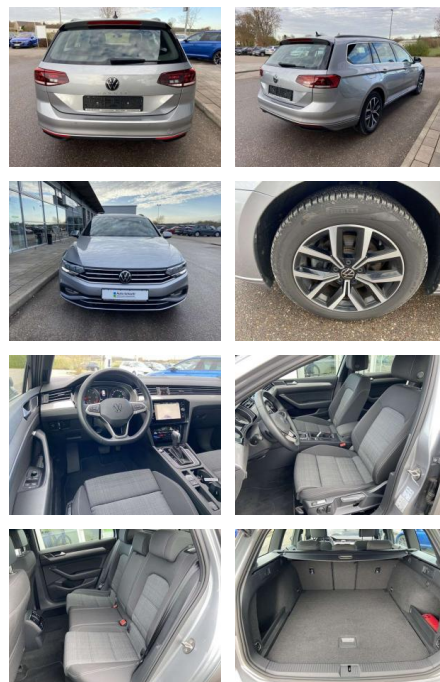

Volkswagen Passat Variant 2.0 TDI DSG Business 1...

SS00-078052 **Angebotsnr.:**

| Erstzulassung: | Kilometer: | Farbe: | Leistung: | Kraftstoffart: |
|----------------|------------|--------|-----------------|----------------|
| 01.07.2022 | 34.648 | | 147 kW / 200 PS | Benzin |

Vermittlung für: Consors Finanz
Repräsentatives Beispiel gem. § 17 Abs. 4 PAngV. Diese Finanzierungsangebote sind Beispiele. Gerne ermitteln wir für Sie Ihr individuelles Angebot.

Ausstattung

Interieur

- Multifunktions-Lederlenkrad mit Schaltwippen Sitzheizung vorne Innenspiegel automatisch abblendbar Mittelarmlehne vorne 2 Leseleuchten vorn Netztrennwand el. Lendenwirbelstütze Fahrersitz mit Massagefunktion Komfortsitze vorne Fußraumbeleuchtung ergoComfort-Sitz auf der Fahrerseite Kindersitzverankerung für Kindersitzsystem I-Size/ISOFIX

- 2x hinten Farbe: Pyrit Silber Metallic -Fr. 08:00-18:00 Uhr
- Samstags bis 16:00 Uhr geöffnet. Gerne beraten wir Sie über günstige Finanzierungsmodelle und nehmen Ihr derzeitiges Fahrzeug in Zahlung. www.auto-schuechl.de/finanzierung Vornutzung als Mietwagen. Irrtümer
- Änderungen oder Zwischenverkauf vorbehalten. www.auto-schuechl.de