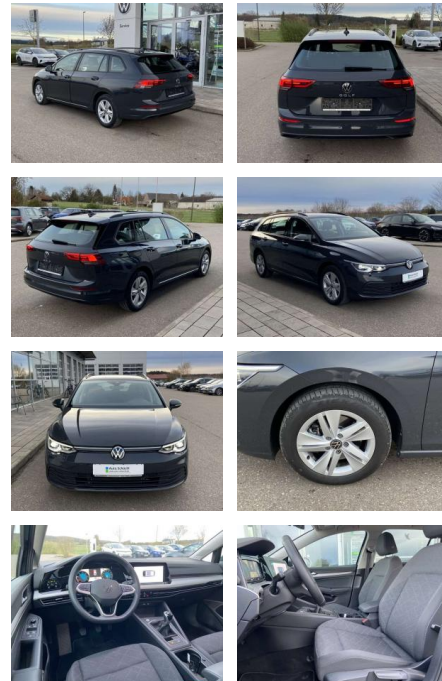

Ihr Ansprechpartner

Herr Michael Kufen
E-Mail: m.kufen@kufen.de
Telefon: 0201 8545520

Volkswagen Golf Variant 2.0 TDI Life NAVI+LED

SS00-803290 **Angebotsnr.:**

Erstzulassung:	Kilometer:	Farbe:	Leistung:	Kraftstoffart:
01.08.2023	25.770		110 kW / 150 PS	Benzin

Vermittlung für: Consors Finanz
Repräsentatives Beispiel gem. § 17 Abs. 4 PAngV. Diese Finanzierungsangebote sind Beispiele. Gerne ermitteln wir für Sie Ihr individuelles Angebot.

Ausstattung

Interieur

- Sitzheizung vorne Innenspiegel automatisch abblendbar
- Lendenwirbelstützen vorne
- Mittelarmlehne vorne Vordersitze höhenverstellbar
- Rücksitzbanklehne geteilt umlegbar mit Mittelarmlehne 2
- Leseleuchten vorn Netztrennwand
- Komfortsitze vorne Make-Up Spiegel
- beleuchtet Multifunktionslederlenkrad
- beheizbar Isofix Rücksitzbank und Beifahrersitz