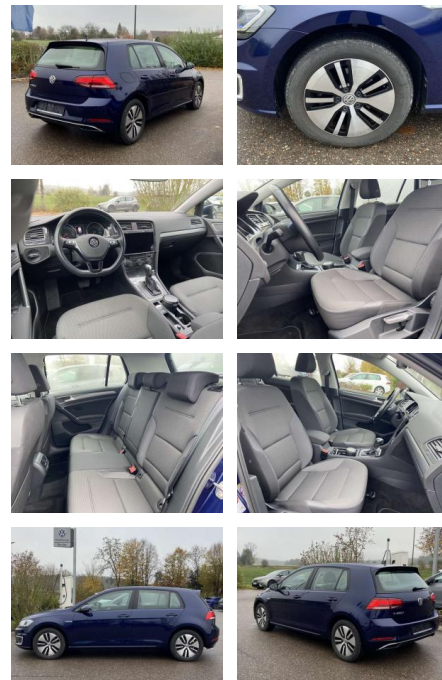

Volkswagen Golf e-Golf WÄRMEPUMPE+NAVI

SS00-916135 **Angebotsnr.:**

Erstzulassung:	Kilometer:	Farbe:	Leistung:	Kraftstoffart:
01.03.2020	28.709		100 kW / 136 PS	Benzin

PREIS	FINANZIERUNGSBEISPIEL	
19.300 €	Laufzeit: 96 Monate Anzahlung: 25 % Basis-Finanzierung:* Mtl. Rate: Zielraten-Finanzierung:** 153 €	* Basisfinanzierung: Anzahlung: 4.825 Euro, Laufzeit: 96 Monate, Nettodarlehen: 14.475 Euro, Gesamtbetrag: 23.347 Euro, Zinssätze: 6.78% Sollz. (gebunden), 6.99% eff. ** Zielratenfinanzierung: Anzahlung: 4.825 Euro, Laufzeit: 96 Monate, Nettodarlehen: 14.475 Euro, Zielrate: 9.650 Euro, Gesamtbetrag: 23.516 Euro, Zinssätze: 6.78% Sollz. (gebunden), 6.99% eff., Vermittlung für: Consors Finanz Repräsentatives Beispiel gem. § 17 Abs. 4 PAngV. Diese Finanzierungsangebote sind Beispiele. Gerne ermitteln wir für Sie Ihr individuelles Angebot.

Ausstattung

Interieur

- Sitzheizung vorne Innenspiegel automatisch abblendbar
- Lendenwirbelstützen vorne Climatronic
- Mittelarmlehne vorne Vordersitze höhenverstellbar Kindersitzverankerung für Kindersitzsystem ISOFIX
- Rücksitzbanklehne geteilt umlegbar mit Mittelarmlehne 2 Leseleuchten vorn
- klimatisiertes Handschuhfach
- Multifunktions-Lederlenkrad Komfortsitze vorne Make-Up Spiegel
- beleuchtet

- Samstags bis 16:00 Uhr geöffnet. Gerne beraten wir Sie über günstige Finanzierungsmodelle und nehmen Ihr derzeitiges Fahrzeug in Zahlung. www.auto-schuechl.de/finanzierung
- Irrtümer
- Änderungen oder Zwischenverkauf vorbehalten. www.auto-schuechl.de

Weiteres

- Pakete: Winterpaket

Exterieur

- beheizbare Scheibenwaschdüsen vorne
- Außenspiegel mit Memoryfunktion elektrisch anklapp-/einstellbar und beheizbar
- Frontscheibe beheizbar
- Leichtmetallräder 16" Licht- und Sicht-LED-Scheinwerfer mit LED-Tagfahrlicht

STÄNDIG ÜBER 15.000 FAHRZEUGE IM BESTAND!