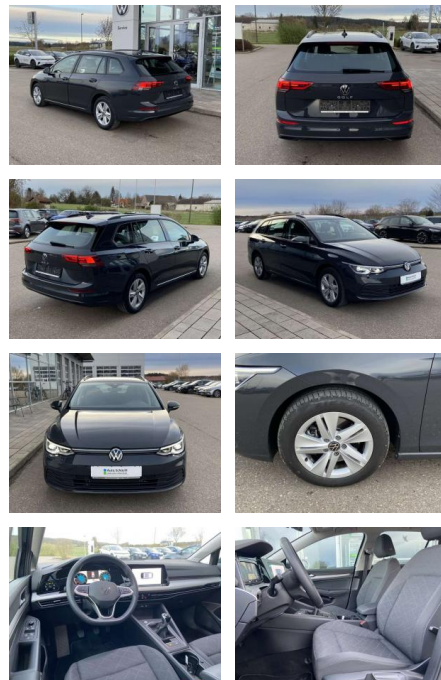

## Volkswagen Golf Variant 2.0 TDI Life NAVI+AHK+LE...

SS00-803290AAngebotsnr.:

Erstzulassung:	Kilometer:	Farbe:	Leistung:	Kraftstoffart:
01.08.2023	25.770		110 kW / 150 PS	Benzin

**PREIS**  
**27.950 €**