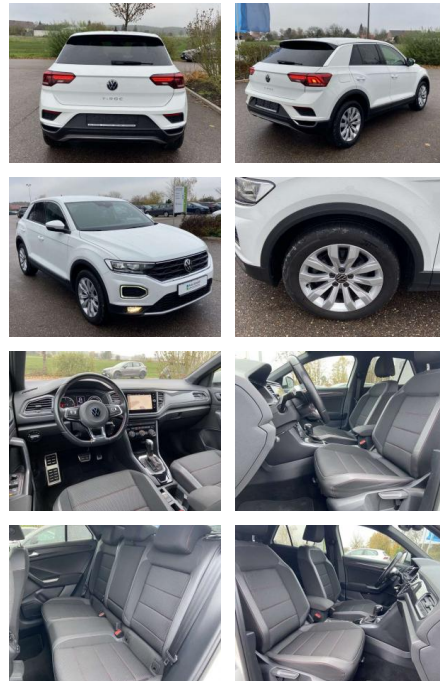

Volkswagen T-Roc 2.0 TDI DSG SPORT NAVI+LED+AHK

SS00-011987 Angebotsnr.:

Erstzulassung:	Kilometer:	Farbe:	Leistung:	Kraftstoffart:
01.09.2021	27.605		110 kW / 150 PS	Benzin

PREIS
27.340 €

FINANZIERUNGSBEISPIEL

Vermittlung für: Consors Finanz
Repräsentatives Beispiel gem. § 17 Abs. 4 PAngV. Diese Finanzierungsangebote sind Beispiele. Gerne ermitteln wir für Sie Ihr individuelles Angebot.

Ausstattung

Interieur

- Sitzheizung vorne Innenspiegel automatisch abblendbar Climatronic Mittelarmlehne vorne Vordersitze höhenverstellbar Kindersitzverankerung für Kindersitzsystem ISOFIX Variables Ladebodenkonzept Rücksitzbanklehne geteilt umlegbar mit Mittelarmlehne 2 Leseleuchten vorn Schublade unter dem rechten Vordersitz Sport-Komfortsitze vorne Make-Up Spiegel
- beleuchtet Fußraumbeleuchtung

Exterieur

- abnehmbare Anhängerkupplung Sportfahrwerk beheizbare Scheibenwaschdüsen vorne Außenspiegel el. einstellbar und beheizbar abgedunkelte Scheiben hinten Leichtmetallräder 17" Licht- und Sicht-LED-Scheinwerfer Tagfahrlicht