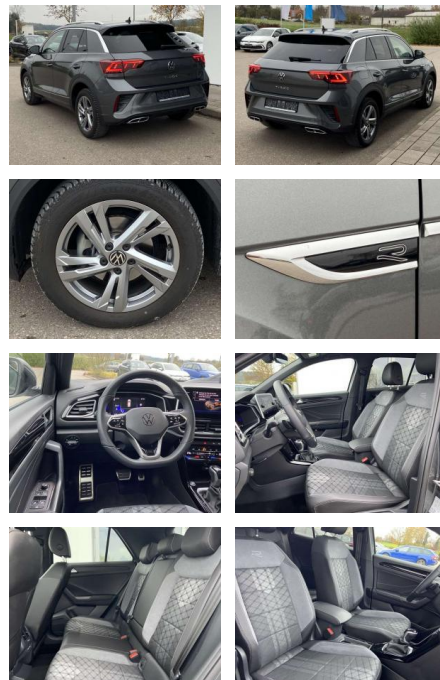

Ihr Ansprechpartner

Herr Michael Kufen
E-Mail: m.kufen@kufen.de
Telefon: 0201 8545520

Volkswagen T-Roc 1.5 TSI DSG R-LINE 17"+IQ.DRIVE

SS00-681309 **Angebotsnr.:**

Erstzulassung:	Kilometer:	Farbe:	Leistung:	Kraftstoffart:
01.01.2024	7.250		110 kW / 150 PS	Benzin

PREIS
37.840 €

FINANZIERUNGSBEISPIEL

Laufzeit: 96 Monate   Anzahlung: 25 %
Basis-Finanzierung:*   Mtl. Rate:
Zielraten-Finanzierung:** **300 €**

* Basisfinanzierung: Anzahlung: 9.460 Euro, Laufzeit: 96 Monate, Nettodarlehen: 28.380 Euro, Gesamtbetrag: 45.775 Euro, Zinssätze: 6.78% Sollz. (gebunden), 6.99% eff.
** Zielratenfinanzierung: Anzahlung: 9.460 Euro, Laufzeit: 96 Monate, Nettodarlehen: 28.380 Euro, Zielrate: 18.920 Euro, Gesamtbetrag: 46.106 Euro, Zinssätze: 6.78% Sollz. (gebunden), 6.99% eff.,

Vermittlung für: Consors Finanz
Repräsentatives Beispiel gem. § 17 Abs. 4 PAngV. Diese Finanzierungsangebote sind Beispiele. Gerne ermitteln wir für Sie Ihr individuelles Angebot.

Ausstattung

Interieur

- Sitzheizung vorne Innenspiegel automatisch abblendbar
- Lendenwirbelstützen vorne Climatronic
- Mittelarmlehne vorne Beifahrersitz umklappbar Vordersitze höhenverstellbar
- Kindersitzverankerung für Kindersitzsystem ISOFIX Variables
- Ladebodenkonzept Rücksitzbanklehne geteilt umlegbar mit Mittelarmlehne 2 Leseleuchten vorn Schublade unter dem rechten Vordersitz Sport-Komfortsitze vorne Make-Up Spiegel
- beleuchtet Fußraumbelichtung

Exterieur

- abnehmbare Anhängerkupplung
- Panoramaschiebedach elektrisch
- Parklenkassistent mit Einparkhilfe vorne und hinten Sportfahrwerk beheizbare Scheibenwaschdüsen vorne Dachreling

- Schlechtwetterlicht und Begrüßungsfunktion Ambiente und Umfeldbeleuchtung Lichtsensor
- LED-Tagfahrlicht
- Begrüßungs- und Verabschiedungslicht
- Dynamic Light Assist für LED-Matrix-Scheinwerfer Licht- und Regensensor Technik: el. Heckklappe mit virtuellem Pedal Seitenairbags vorne Front-Assist mit City-Notbremsassistent
- Keyless-Entry mit Funkfernbedienung
- Scheckheftgepflegt Rückfahrkamera ESP mit ASR 4 x elektrische Fensterheber
- Airbag für Fahrer und Beifahrer mit Beifahrer-Airbag-Deaktivierung
- Verkehrszeichenerkennung Dynamiklenkung
- Reifendruckkontrolle
- Start-Stop-Automatik Diebstahlwarnanlage
- autom. Distanzregelung ACC (Abstandstempomat) el. Parkbremse inkl. AutoHold-Funktion Zentralverriegelung

- Samstags bis 16:00 Uhr geöffnet. Gerne beraten wir Sie über günstige Finanzierungsmodelle und nehmen Ihr derzeitiges Fahrzeug in Zahlung. www.auto-schuechl.de/finanzierung
- Vornutzung als Mietwagen. Irrtümer vorbehalten oder Zwischenverkauf vorbehalten. www.auto-schuechl.de

Weiteres

- Pakete: 7-Gang-DSG-Automatikgetriebe

STÄNDIG ÜBER 15.000 FAHRZEUGE IM BESTAND!