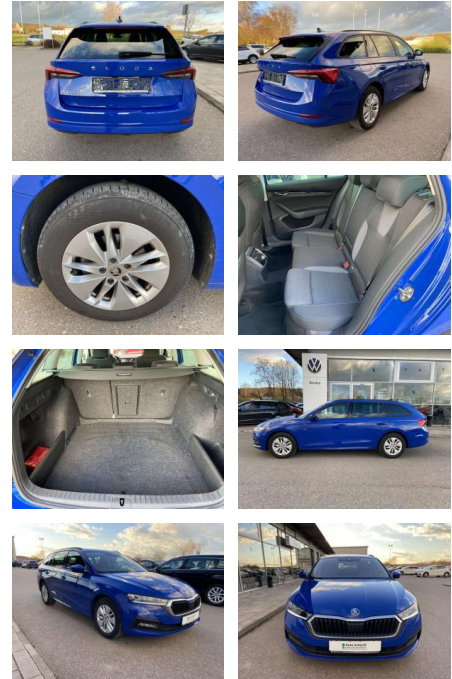

Skoda Octavia Combi 2.0 TDI DSG Ambition

SS00-009560 **Angebotsnr.:**

Erstzulassung:	Kilometer:	Farbe:	Leistung:	Kraftstoffart:
01.08.2021	54.343	Blau	85 kW / 116 PS	Benzin

PREIS
25.480 €

FINANZIERUNGSBEISPIEL

Vermittlung für: Consors Finanz
Repräsentatives Beispiel gem. § 17 Abs. 4 PAngV. Diese Finanzierungsangebote sind Beispiele. Gerne ermitteln wir für Sie Ihr individuelles Angebot.

Ausstattung

Interieur

- Sitzheizung vorne Innenspiegel automatisch abblendbar
- Lendenwirbelstützen vorne Climatronic
- Mittelarmlehne vorne Kindersicherung elektrisch betätigt Vordersitze höhenverstellbar Rücksitzbanklehne geteilt umlegbar mit Mittelarmlehne
- Netztrennwand Isofix Rücksitzbank und Beifahrersitz

Exterieur

- Anhängervorrichtung schwenkbar
- beheizbare Frontscheibe beheizbare Scheibenwaschdüsen vorne Dachreling
- abgedunkelte Scheiben hinten Außenspiegel el. anklappbar sowie einstellbar und beheizbar
- Leichtmetallräder 16" Licht- und Sicht: LED-Scheinwerfer LED-Heckleuchten Licht- und Regensensor Tagfahrlicht