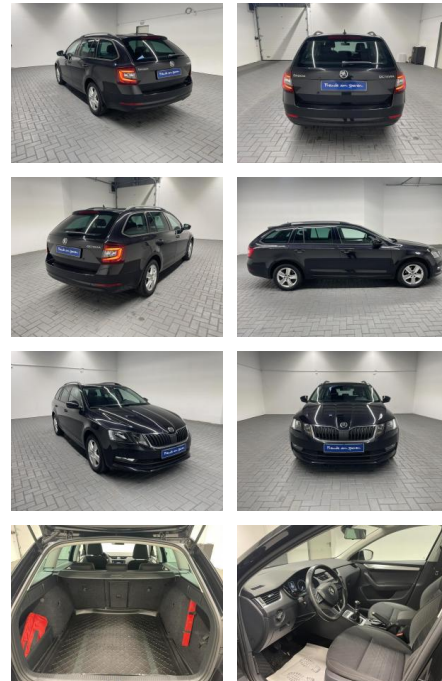

## Skoda Octavia Combi Navi/SHZ/PDC/AHK/Tempomat

AM35-29327 **Angebotsnr.:**

Erstzulassung:	Kilometer:	Farbe:	Leistung:	Kraftstoffart:
02.06.2017	93.700		110 kW / 150 PS	Benzin

**PREIS**  
**22.020 €**