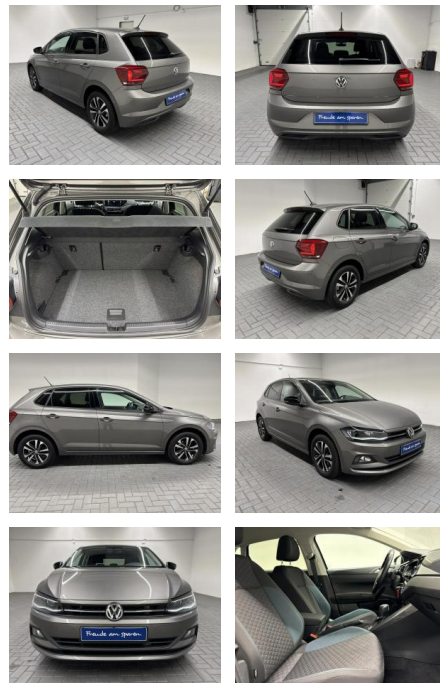

Volkswagen Polo IQ.Drive LED/ACC/Kam/Nav/SHZ

AM35-29387 **Angebotsnr.:**

Erstzulassung:	Kilometer:	Farbe:	Leistung:	Kraftstoffart:
07.01.2020	7.980		85 kW / 116 PS	Benzin

PREIS	FINANZIERUNGSBEISPIEL	
28.050 €	Laufzeit: 96 Monate Anzahlung: 25 % Basis-Finanzierung:* Mtl. Rate: Zielraten-Finanzierung:** 223 €	* Basisfinanzierung: Anzahlung: 7.013 Euro, Laufzeit: 96 Monate, Nettodarlehen: 21.038 Euro, Gesamtbetrag: 33.933 Euro, Zinssätze: 6.78% Sollz. (gebunden), 6.99% eff. ** Zielratenfinanzierung: Anzahlung: 7.013 Euro, Laufzeit: 96 Monate, Nettodarlehen: 21.038 Euro, Zielrate: 14.025 Euro, Gesamtbetrag: 34.178 Euro, Zinssätze: 6.78% Sollz. (gebunden), 6.99% eff., Vermittlung für: Consors Finanz Repräsentatives Beispiel gem. § 17 Abs. 4 PAngV. Diese Finanzierungsangebote sind Beispiele. Gerne ermitteln wir für Sie Ihr individuelles Angebot.

Ausstattung

Weiteres

- Ausstattungsliste
- in Jedem Fall einen Besichtigung-/Probefahrtstermin.
- Dieses Fahrzeug ist an 2 Standorten verfügbar. Bitte fragen Sie nach
- an welchem Standort sich das Fahrzeug derzeit befindet.
- --- KOMFORT ---
- 2-Zonen-Klimaautomatik
- 4 x elektr. Fensterheber
- elektrische Seitenspiegel
- beheizbare Seitenspiegel
- elektrisch anklappbare Seitenspiegel
- Innenspiegel automatisch abblendend
- Stoff
- Sitzheizung
- Fahrersitz höhenverstellbar
- Beifahrersitz höhenverstellbar
- Lendenwirbelstütze
- Lenksäulenverstellung

- Lederlenkrad
- Multifunktionslenkrad
- Schaltwippen
- Mittelarmlehne vorne
- --- SICHERHEIT ---
- Doppelairbag
- Seitenairbags
- Kopfairbags
- Gurtstraffer hinten
- Isofix-Kindersitzbefestigung
- Kopfstützen hinten (3x)
- --- ASSISTENZSYSTEME ---
- Abstandsregeltempomat ACC
- Notbremsassistent Front Assist
- ABS
- ESP
- Antriebsschlupfregelung (Traktionskontrolle)
- Abstandswarner
- Totwinkel-Assistent Blind-Spot
- Müdigkeitserkennung