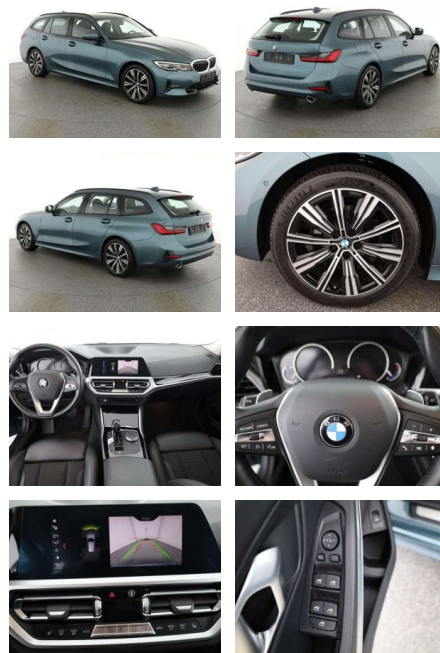

## BMW 320 d Touring Autom. Sport Line, AHK,

AN07-0FJ64153 Angebotsnr.:

Erstzulassung:	Kilometer:	Farbe:	Leistung:	Kraftstoffart:	Verbr. komb.	CO2-Emission	CO2-Klasse (WLTP)
01.02.2020	57.300	Blau	140 kW / 190 PS	Benzin	5,4 l/100km	142 g/km	E