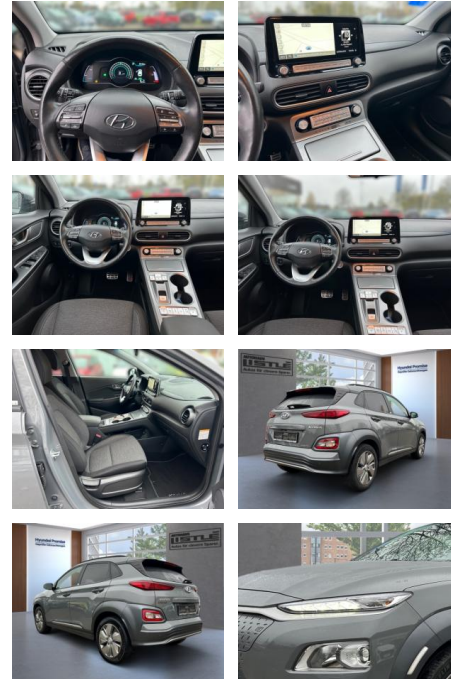

## Hyundai Kona Advantage Elektro Navi Soundsystem

AL33-U120831 Angebotsnr.:

Erstzulassung:	Kilometer:	Farbe:	Leistung:	Kraftstoffart:	Reichweite elektr. (WLTP)
01.01.2021	34.915		100 kW / 136 PS	Elektro	305 km