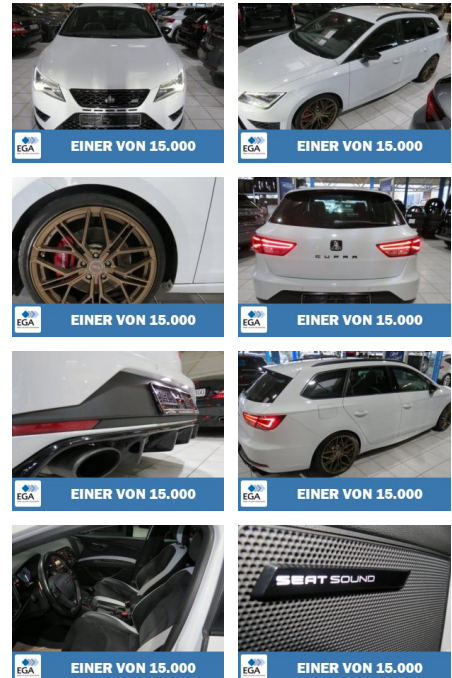

## Seat Leon ST 2.0 TSI EU6 Cupra 290

AB98-632491 **Angebotsnr.:**

**EINER VON 15.000**

Erstzulassung:	Kilometer:	Farbe:	Leistung:	Kraftstoffart:
27.08.2016	86.350	Diverse	213 kW / 290 PS	Benzin

**PREIS**  
**23.350 €**