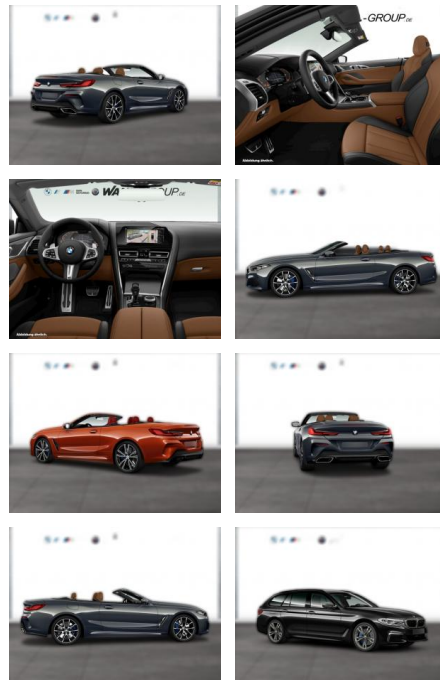

## BMW 840i xDrive CABRIO M SPORT SOFT-CLOSE

WG05-231881 Angebotsnr.:

Erstzulassung:	Kilometer:	Farbe:	Leistung:	Kraftstoffart:
01.11.2021	41.900	Grau	245 kW / 333 PS	Benzin

**PREIS**  
**68.040 €**