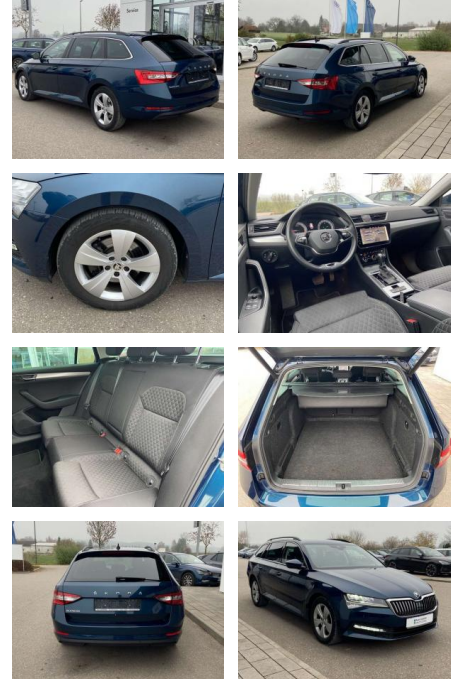

## Skoda Superb Combi 2.0 TDI DSG Ambition

SS00-037829 **Angebotsnr.:**

Erstzulassung:	Kilometer:	Farbe:	Leistung:	Kraftstoffart:
01.02.2021	57.745		110 kW / 150 PS	Benzin

**PREIS**  
**28.570 €**