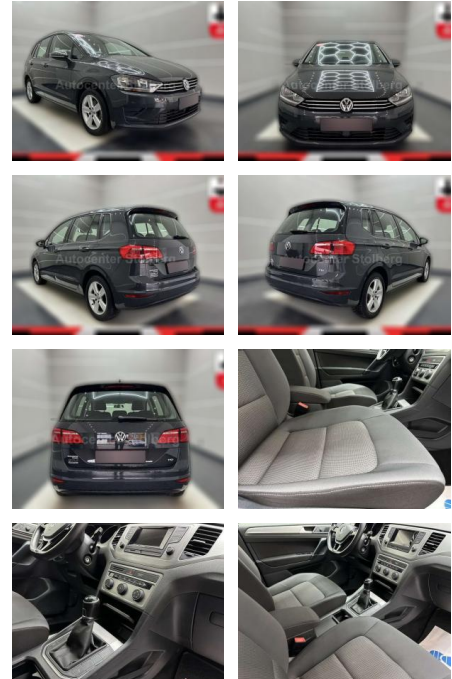

## Volkswagen Golf Sportsvan Comfortline "WENIG

AC15-50

Angebotsnr.:

Erstzulassung:	Kilometer:	Farbe:	Leistung:	Kraftstoffart:
01.09.2017	66.000	grau	63 kW / 86 PS	Benzin

**PREIS**  
**12.950 €**