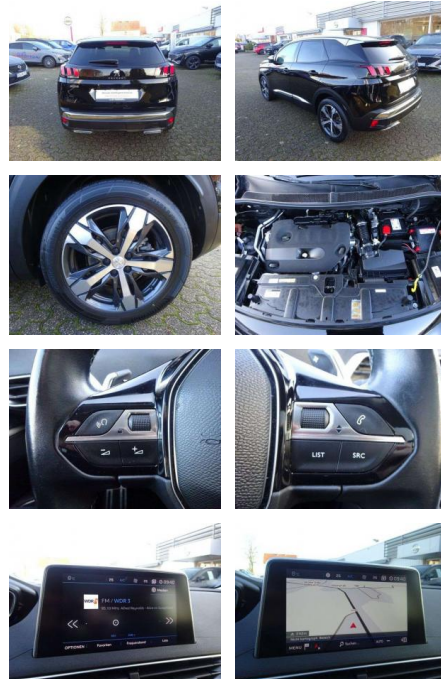

Peugeot 3008 2.0 BlueHDi Crossway Kamera PDC

PK00-SPRGW744 Angebotsnr.:

Erstzulassung:	Kilometer:	Farbe:	Leistung:	Kraftstoffart:
01.05.2019	37.580	Schwarz	132 kW / 179 PS	Benzin

PREIS
26.900 €

FINANZIERUNGSBEISPIEL

- Airbag Beifahrerseite abschaltbar Airbag Fahrer-/Beifahrerseite Außenspiegel elektr. anklappbar Außenspiegel elektr. verstell- und heizbar Einparkhilfe vorn und hinten Fensterheber elektrisch vorn + hinten mit Komfortschaltung Getriebe Automatik - (8-Stufen) Heckleuchten LED Isofix-Aufnahmen für Kindersitz Isofix-Aufnahmen für Kindersitz an Beifahrersitz Klimaautomatik
- getrennt regelbar Fahrer-/Beifahrerseite Kopf-Airbag-System Kopf-Airbag-System hinten Lenkrad mit Schaltwippen/-tasten Nebelscheinwerfer Schadstoffarm nach Abgasnorm Euro 6d-TEMP Seitenairbag hinten Seitenairbag vorn Servolenkung elektrisch Start/Stop-Anlage Tagfahrlicht LED Zentralverriegelung inkl. Türverriegelung automatisch Zentralverriegelung mit Fernbedienung

Multimedia

- Audio-Navigationssystem NAC 3-D
- mit Farbdisplay Audiosystem RCC (Radio/CD-Player MP3-fähig) Mobile Online Dienste MirrorLink und AppinCar (Mirror Screen) Technik &

Interieur

- Bordcomputer Durchladeeinrichtung (Mittelarmlehne hinten) Innenspiegel mit Ablendautomatik Lendenwirbelstütze Sitz vorn links
- verstellbar Lenkrad (Leder) Lenkrad mit Multifunktion Mittelarmlehne vorn Multifunktionsanzeige mit Farbdisplay (DGT8C) Rücksitz geteilt / klappbar Sitzbezug / Polsterung: Alcantara / Kunstleder Sitzheizung vorn