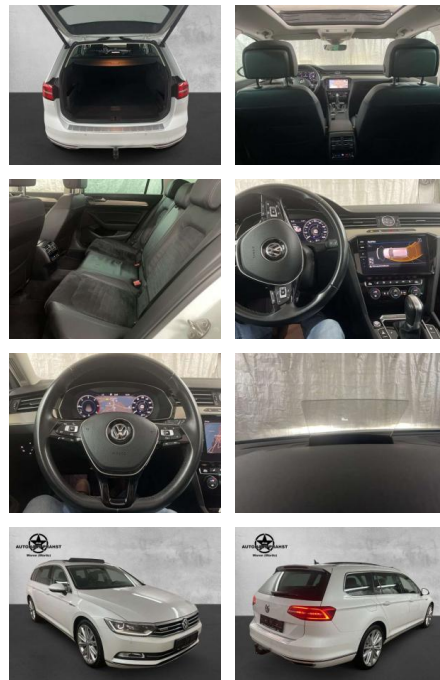

Volkswagen Passat 2.0TDI Highline 4Motion LEDER

AP38-6364210 Angebotsnr.:

Erstzulassung:	Kilometer:	Farbe:	Leistung:	Kraftstoffart:
01.09.2018	117.000	Weiß	176 kW / 239 PS	Benzin

PREIS
25.090 €

FINANZIERUNGSBEISPIEL