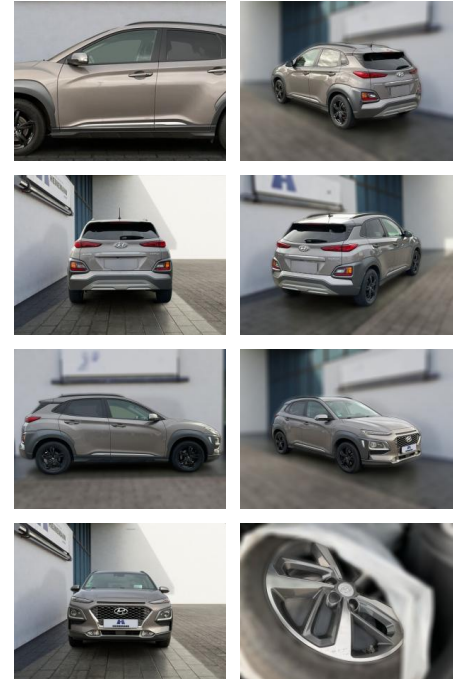

## Hyundai Kona 1.0 T-GDI Premium Leder HUD

HE03-424194\_Angabotsnr.:

Erstzulassung:	Kilometer:	Farbe:	Leistung:	Kraftstoffart:
01.05.2018	92.647	Diverse	88 kW / 120 PS	Benzin

PREIS	FINANZIERUNGSBEISPIEL	
<b>17.230 €</b>	Laufzeit: 96 Monate	Anzahlung: 25 %
	Basis-Finanzierung:**	Mtl. Rate:
	Zielraten-Finanzierung:**	<b>137 €</b>