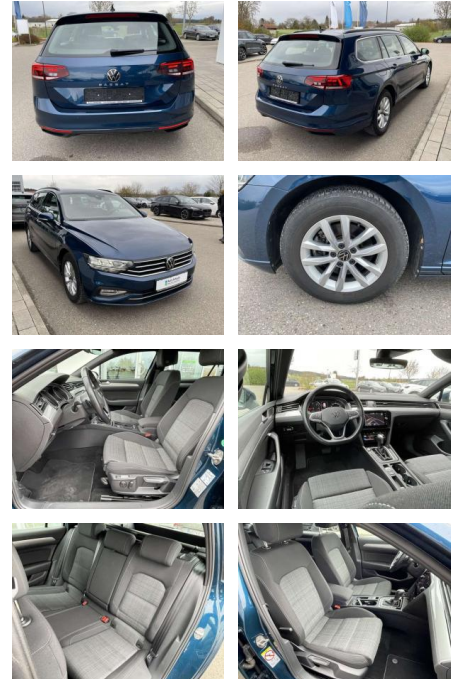

Ihr Ansprechpartner

Herr Robert Ratanski
E-Mail: r.ratanski@kufen.de
Telefon: 0201 8545542

Volkswagen Passat Variant 2.0 TDI DSG Business

SS00-074596 **Angebotsnr.:**

Erstzulassung:	Kilometer:	Farbe:	Leistung:	Kraftstoffart:
01.07.2022	27.570		110 kW / 150 PS	Benzin

PREIS
29.190 €

FINANZIERUNGSBEISPIEL

Laufzeit: 96 Monate   Anzahlung: 25 %
Basis-Finanzierung:*   Mtl. Rate:
Zielraten-Finanzierung:** **232 €**

* Basisfinanzierung: Anzahlung: 7.298 Euro, Laufzeit: 96 Monate, Nettodarlehen: 21.893 Euro, Gesamtbetrag: 35.312 Euro, Zinssätze: 6,78% Sollz. (gebunden), 6,99% eff.
** Zielratenfinanzierung: Anzahlung: 7.298 Euro, Laufzeit: 96 Monate, Nettodarlehen: 21.893 Euro, Zielrate: 14.595 Euro, Gesamtbetrag: 35.567 Euro, Zinssätze: 6,78% Sollz. (gebunden), 6,99% eff.,

Vermittlung für: Consors Finanz
Repräsentatives Beispiel gem. § 17 Abs. 4 PAngV. Diese Finanzierungsangebote sind Beispiele. Gerne ermitteln wir für Sie Ihr individuelles Angebot.

Ausstattung

Interieur

- Multifunktions-Lederlenkrad mit Schaltwippen Sitzheizung vorne Innenspiegel automatisch abblendbar Mittelarmlehne vorne 2 Leseleuchten vorn Netztrennwand el. Lendenwirbelstütze Fahrersitz mit Massagefunktion Komfortsitze vorne Fußraumbeleuchtung ergoComfort-Sitz auf der Fahrerseite Kindersitzverankerung für Kindersitzsystem I-Size/ISOFIX

- 2x hinten Farbe: Aquamarinblau Metallic -Fr. 08:00-18:00 Uhr
- Samstags bis 16:00 Uhr geöffnet. Gerne beraten wir Sie über günstige Finanzierungsmodelle und nehmen Ihr derzeitiges Fahrzeug in Zahlung. www.auto-schuechl.de/finanzierung Vornutzung als Mietwagen. Irrtümer
- Änderungen oder Zwischenverkauf vorbehalten. www.auto-schuechl.de

Weiteres

Exterieur

- Rückfahrkamera beheizbare Scheibenwaschdüsen vorne Dachreling el. Außenspiegel beheizbar und automatisch abblendbar Leichtmetallräder 16" Licht- und Sicht: LED-Scheinwerfer Tagfahrlicht LED-Heckleuchten Licht- und Regensensor Nebelscheinwerfer mit Abbiegelicht Technik: Fahrassistent "Travel Assist"

- Pakete: 7-Gang-DSG-Automatikgetriebe Business-Premium-Paket

STÄNDIG ÜBER 15.000 FAHRZEUGE IM BESTAND!