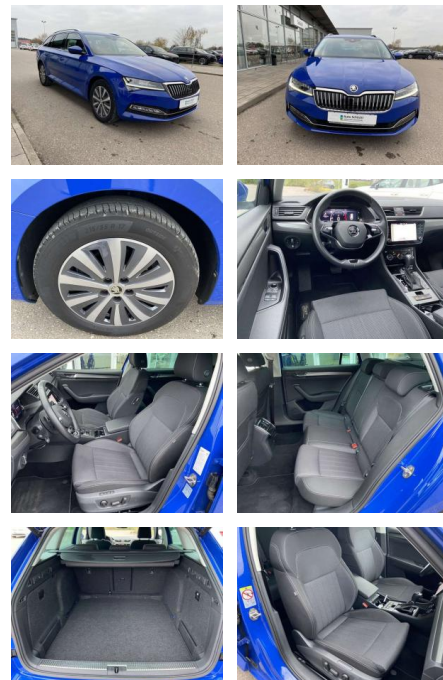

Skoda Superb Combi 1.5 TSI DSG Style AHK+17"

SS00-050423AAngebotsnr.:

| Erstzulassung: | Kilometer: | Farbe: | Leistung: | Kraftstoffart: |
|----------------|------------|--------|-----------------|----------------|
| 01.06.2022 | 37.964 | | 110 kW / 150 PS | Benzin |

Ausstattung

Interieur

- Multifunktions-Lederlenkrad mit Schaltwippen Sitzheizung vorne Mittelarmlehne vorne Innenspiegel automatisch abblendbar Climatronic Kindersicherung elektrisch betätigt Kindersitzverankerung für Kindersitzsystem ISOFIX Vordersitze el. verstellbar - Fahrersitz mit Memory el. Lendenwirbelstützen vorne Rücksitzbanklehne geteilt umlegbar mit Mittelarmlehne Netztrennwand 2 Leseleuchten vorn und 2 hinten Komfortsitze vorne